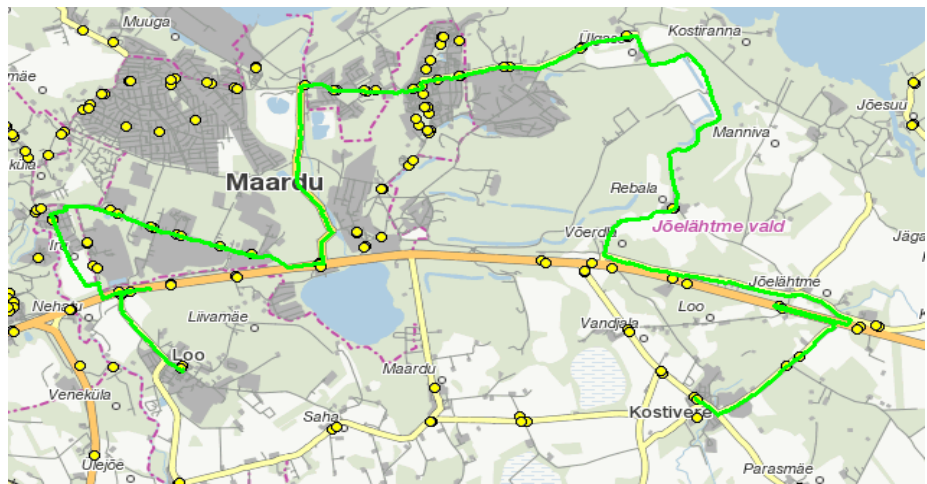

J9 (esmaspäev, teisipäev, kolmapäev, neljapäev, reede)

| | |
|--------------------|-------|
| Loo | 15:00 |
| Saha-Loo tee | 15:03 |
| Iru küla II | 15:07 |
| Kabelikivi | 15:16 |
| Uus-Muuga | 15:17 |
| Veehoidla | 15:18 |
| Oja | 15:20 |
| Lepalinnu | 15:21 |
| Uuevälja | 15:22 |
| Orumetsa | 15:24 |
| Kütte | 15:25 |
| Nõmme talu | 15:26 |
| Rüütli | 15:27 |
| Ülgase | 15:28 |
| Rebala küla | 15:33 |
| <i>*Ellandvahe</i> | 15:44 |
| Männisalu | 15:50 |
| Urke | 15:53 |
| Kostivere kool | 15:58 |

| | |
|----------------|-------|
| Kostivere kool | 16:05 |
| Kostivere | 16:06 |
| Teeristi | 16:08 |
| Maardu mõis | 16:13 |
| Saha | 16:17 |
| Lagedi mõis | 16:21 |
| Loo | 16:28 |

| | |
|--------------------|-------|
| Loo | 16:35 |
| Saha-Loo tee | 16:38 |
| Iru küla II | 16:42 |
| Vasar | 16:45 |
| Loo | 16:46 |
| Pähklamäe | 16:46 |
| Koplimäe | 16:47 |
| Kärmu | 16:48 |
| Maardu tee | 16:50 |
| Oja | 16:55 |
| Lepalinnu | 16:56 |
| Uuevälja | 16:57 |
| Orumetsa | 16:59 |
| Kütte | 17:00 |
| Nõmme talu | 17:01 |
| Rüütli | 17:03 |
| Ülgase | 17:04 |
| Rebala küla | 17:09 |
| <i>*Ellandvahe</i> | |
| <i>**Koogi</i> | |
| Männisalu | 17:20 |
| Urke | 17:24 |
| Kostivere | 17:28 |

Liini teenindamine ainult koolipäevadel

Sõitjate sisenemine ja väljumine toimub kõikides liiklusemärgiga 541a tähistatud bussipeatustes ja Jõelähtme Vallavalitsuse, MTÜ Harjumaa Ühistranspordikeskuse ning aktsiaselts Harjumaa Liinid vahel kokku lepitud peatumiskohtades. Tabelis välja toodud kontrollpeatuste ajad.

* Ellandvahe - sõit toimub siis, kui bussis on Ellandvahelt laps

** Koogi - sõit toimub siis, kui bussis on Koogilt laps