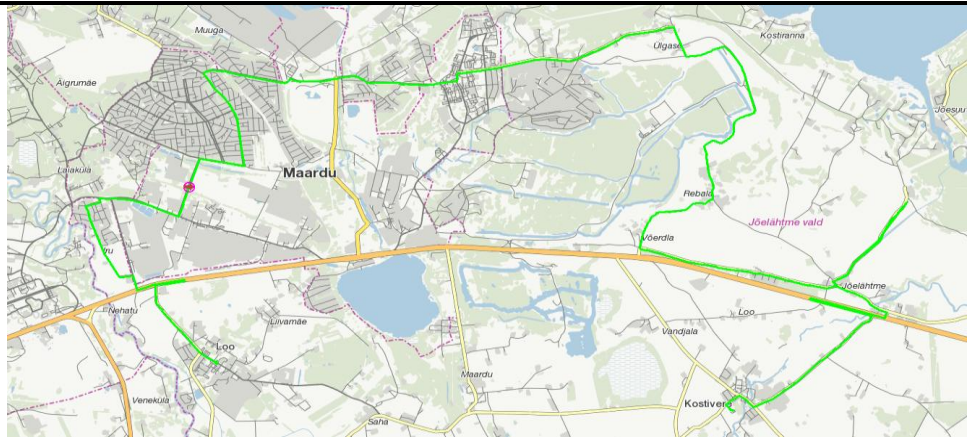

J9 (esmaspäev, teisipäev, kolmapäev, neljapäev, reede)

| | |
|--------------------|-------|
| Loo | 15:00 |
| Saha-Loo tee | 15:03 |
| Iru küla II | 15:07 |
| Kabelikivi | 15:16 |
| Uus-Muuga | 15:17 |
| Veehoidla | 15:18 |
| Oja | 15:20 |
| Lepalinnu | 15:21 |
| Uuevälja | 15:22 |
| Orumetsa | 15:24 |
| Kütte | 15:25 |
| Nõmme talu | 15:26 |
| Rüütli | 15:27 |
| Ülgase | 15:28 |
| Rebala küla | 15:33 |
| <i>*Ellandvahe</i> | 15:44 |
| Männisalu | 15:50 |
| Urke | 15:53 |
| Kostivere kool | 15:58 |

| | |
|----------------|-------|
| Kostivere kool | 16:05 |
| Kostivere | 16:06 |
| Teeristi | 16:08 |
| Maardu mõis | 16:13 |
| Saha | 16:17 |
| Lagedi mõis | 16:21 |
| Loo | 16:28 |

| | |
|--------------------|-------|
| Loo | 16:35 |
| Saha-Loo tee | 16:38 |
| Iru küla II | 16:42 |
| Vasar | 16:45 |
| Loo | 16:46 |
| Pähklamäe | 16:46 |
| Koplimäe | 16:47 |
| Kärmu | 16:48 |
| Maardu tee | 16:50 |
| Oja | 16:55 |
| Lepalinnu | 16:56 |
| Uuevälja | 16:57 |
| Orumetsa | 16:59 |
| Kütte | 17:00 |
| Nõmme talu | 17:01 |
| Rüütli | 17:03 |
| Ülgase | 17:04 |
| Rebala küla | 17:09 |
| <i>*Ellandvahe</i> | |
| <i>**Koogi</i> | |
| Männisalu | 17:20 |
| Urke | 17:24 |
| Kostivere | 17:28 |

Liini teenindamine ainult koolipäevadel

Sõitjate sisenemine ja väljumine toimub kõikides liiklusemärgiga 541a tähistatud bussipeatustes ja Jõelähtme Vallavalitsuse, MTÜ Harjumaa Ühistranspordikeskuse ning aktsiaselts Harjumaa Liinid vahel kokku lepitud peatumiskohtades. Tabelis välja toodud kontrollpeatuste ajad.

* Ellandvahe - sõit toimub siis, kui bussis on Ellandvahelt laps

** Koogi - sõit toimub siis, kui bussis on Koogilt laps