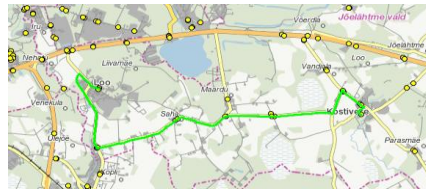

J9 (esmaspäev, teisipäev, kolmapäev, neljapäev, reede)

| | |
|--------------------|-------|
| Loo | 15:00 |
| Saha-Loo tee | 15:03 |
| Iru küla II | 15:07 |
| Kabelikivi | 15:16 |
| Uus-Muuga | 15:17 |
| Veehoidla | 15:18 |
| Oja | 15:20 |
| Lepalinnu | 15:21 |
| Uuevälja | 15:22 |
| Orumetsa | 15:24 |
| Kütte | 15:25 |
| Nõmme talu | 15:26 |
| Rüütli | 15:27 |
| Ülgase | 15:28 |
| Rebala küla | 15:33 |
| <i>*Ellandvahe</i> | 15:44 |
| Männisalu | 15:50 |
| Urke | 15:53 |
| Kostivere kool | 15:58 |

| | |
|----------------|-------|
| Kostivere kool | 16:05 |
| Kostivere | 16:06 |
| Teeristi | 16:08 |
| Maardu mõis | 16:13 |
| Saha | 16:17 |
| Lagedi mõis | 16:21 |
| Loo | 16:28 |

| | |
|--------------------|-------|
| Loo | 16:35 |
| Saha-Loo tee | 16:38 |
| Iru küla II | 16:42 |
| Vasar | 16:45 |
| Loo | 16:46 |
| Pähklamäe | 16:46 |
| Koplimäe | 16:47 |
| Kärmu | 16:48 |
| Maardu tee | 16:50 |
| Oja | 16:55 |
| Lepalinnu | 16:56 |
| Uuevälja | 16:57 |
| Orumetsa | 16:59 |
| Kütte | 17:00 |
| Nõmme talu | 17:01 |
| Rüütli | 17:03 |
| Ülgase | 17:04 |
| Rebala küla | 17:09 |
| <i>*Ellandvahe</i> | |
| <i>**Koogi</i> | |
| Männisalu | 17:20 |
| Urke | 17:24 |
| Kostivere | 17:28 |

Liini teenindamine ainult koolipäevadel

Sõitjate sisenemine ja väljumine toimub kõikides liiklusemärgiga 541a tähistatud bussipeatustes ja Jõelähtme Vallavalitsuse, MTÜ Harjumaa Ühistranspordikeskuse ning aktsiaselts Harjumaa Liinid vahel kokku lepitud peatumiskohtades. Tabelis välja toodud kontrollpeatuste ajad.

* Ellandvahe - sõit toimub siis, kui bussis on Ellandvahelt laps

** Koogi - sõit toimub siis, kui bussis on Koogilt laps